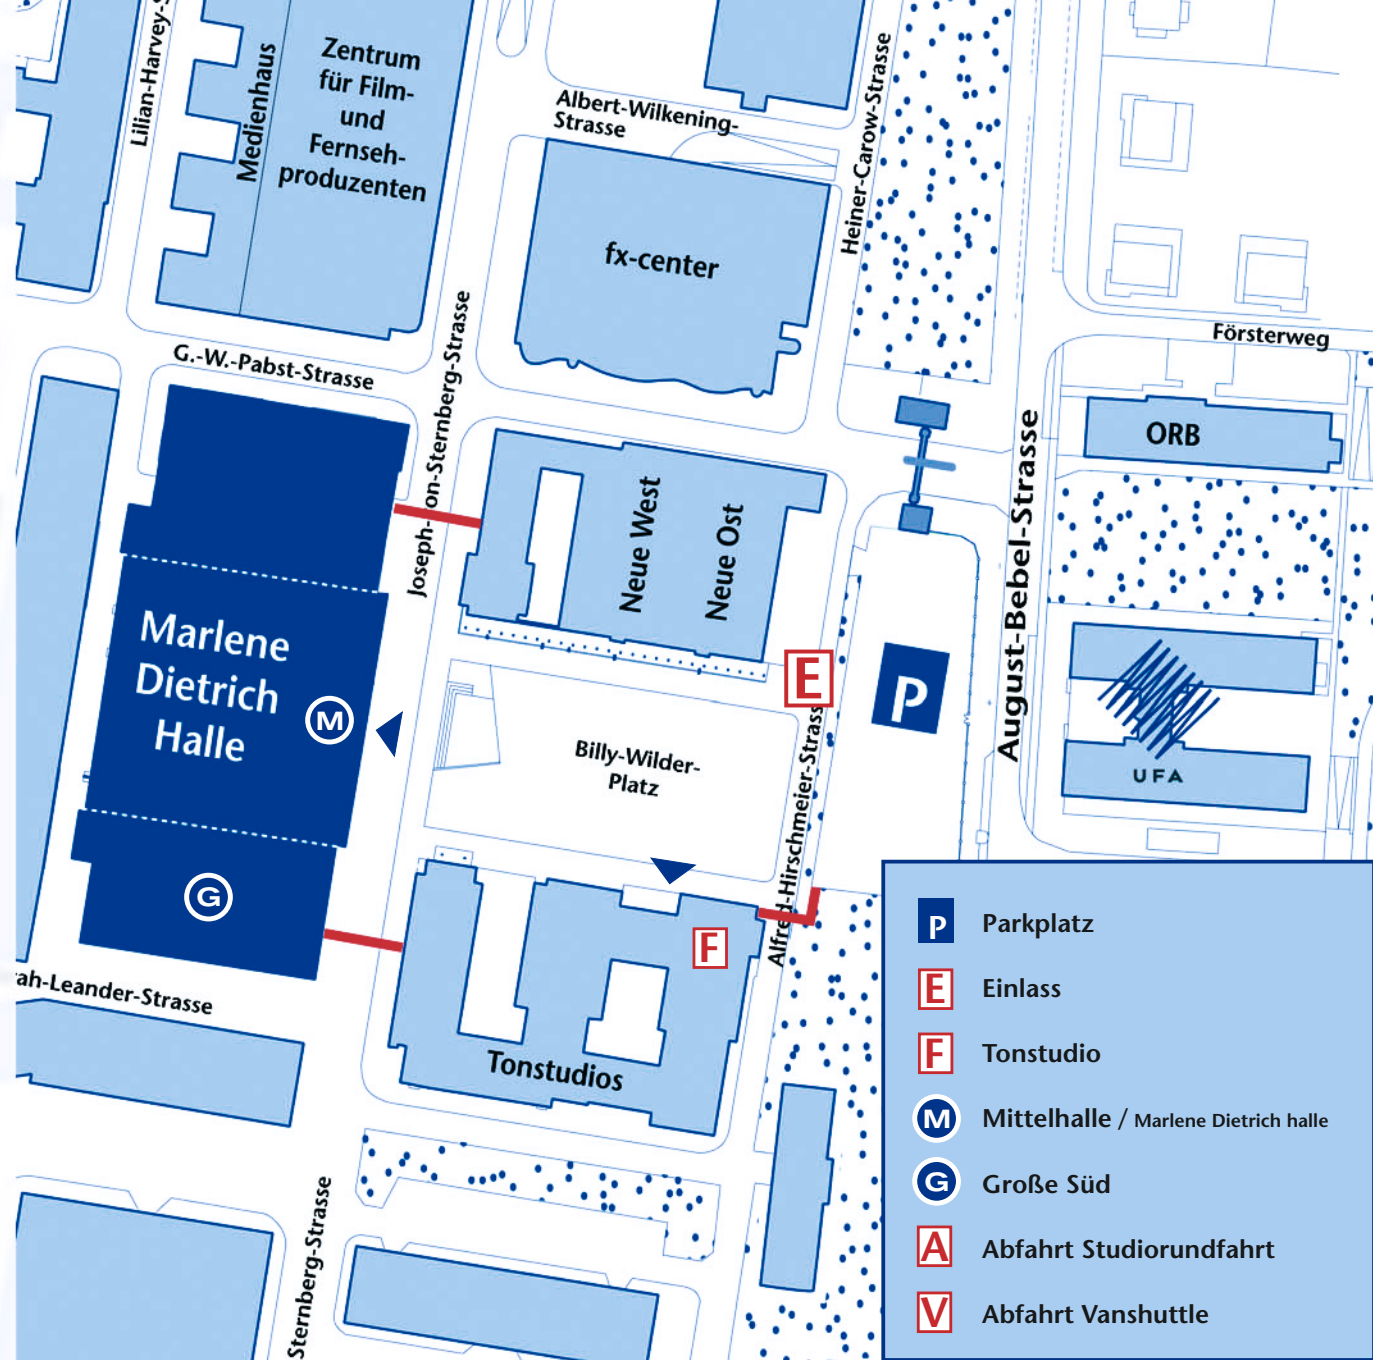

ab 18.00 Uhr Einlass (E)

Opening in der Marlene Dietrich-Mittelhalle (M)

Trailerpräsentation im Studio F (F)

Tour durch die Produktionsstätte Babelsberg mit der Studiobahn  
alle 10 Min. (A)

19.00 Uhr

*Begrüßung:* Gabriela Bacher, Geschäftsführerin SBMP  
Wolf Bauer, Vorsitzender der Geschäftsführung  
der UFA

*Festrede:* Dieter Kosslick, Leiter der Internationalen  
Filmfestspiele Berlin

19.30 Uhr

Film ab in der „Großen Süd“ der Marlene Dietrich Halle (G)  
„Metropolis“ in Begleitung des Filmorchester Babelsberg  
unter der Leitung von Klaus-Peter Beyer

ab 22.00 Uhr

Jubiläumsfeier in der Mittelhalle der Marlene Dietrich Halle (M)  
open end

ab 23.00 Uhr

steht ein Vanshuttle nach Berlin Zoologischer Garten zur  
Verfügung (V)

- P** Parkplatz
- E** Einlass
- F** Tonstudio
- M** Mittelhalle / Marlene Dietrich halle
- G** Große Süd
- A** Abfahrt Studiourndfahrt
- V** Abfahrt Vanshuttle